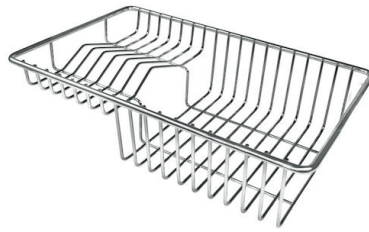

ABFLUSS 3,5" BASKET Der Ablauf ist mit einem großen 3,5-Zoll-Abfluss mit praktischem Korbverschluss ausgestattet, der verhindert, dass Feststoffe in den Abfluss fließen.

SPÜLBECKEN Stahlstärke 1 mm. Eine beachtliche Dicke, die maximale Robustheit für Spülen garantiert, die die Zeichen der Zeit nicht kennen.

SPÜLBECKEN MIT ENGEM RADIUS Quadratische Spülen mit modernem Design und erhöhtem Fassungsvermögen. Für minimale Ästhetik in Kombination mit maximaler Praktikabilität.

TECHNISCHE DATEN

Cut out size
Dimensioni per foratura top

GALERIE

OPTIONALES ZUBEHÖR

Edelstahlkorb
8612 000

Schneidebrett aus Glas
8631 300

Schneidebrett aus HPDE
8657 001

Schneidebrett Twin aus HPDE
8644 101

Tellerkorb aus Edelstahl
8100 303
* nur in Kombination mit dem Zubehör
8644 101

Tellerständer aus Edelstahl
8100 154

Weiße Wanne
8153 100

Weißer Korb
8612 100

Perforierte Edelstahlwanne
8151 000
* nur in Kombination mit dem Zubehör
8644 101

**Satz Reibe mit Halterung für Ring
und Auffangschale**