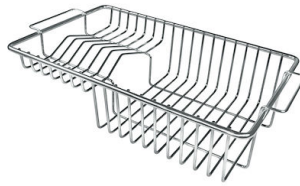

SPÜLBECKEN MIT ENGEM RADIUS Quadratische Spülen mit modernem Design und erhöhtem Fassungsvermögen. Für minimale Ästhetik in Kombination mit maximaler Praktikabilität.

TECHNISCHE DATEN

Cut out size
Dimensioni per foratura top

GALERIE

OPTIONALES ZUBEHÖR

Edelstahlkorb
8612 000

Schneidebrett aus Glas
8631 300

Schneidebrett aus HPDE
8657 001

Schneidebrett Twin aus HPDE
8644 101

Tellerkorb aus Edelstahl
8100 303
* nur in Kombination mit dem Zubehör
8644 101

Tellerständer aus Edelstahl
8100 154

Weiße Wanne
8153 100

Weißer Korb
8612 100

Perforierte Edelstahlwanne
8151 000
* nur in Kombination mit dem Zubehör
8644 101

**Satz Reibe mit Halterung für Ring
und Auffangschale**

8159 101

* nur in Kombination mit dem Zubehör
8644 101

Tellerkorb aus Edelstahl

8100 201

PAARUNGEN

Mischbatterie Camillo

8467 000

Mischbatterie Lorenzo